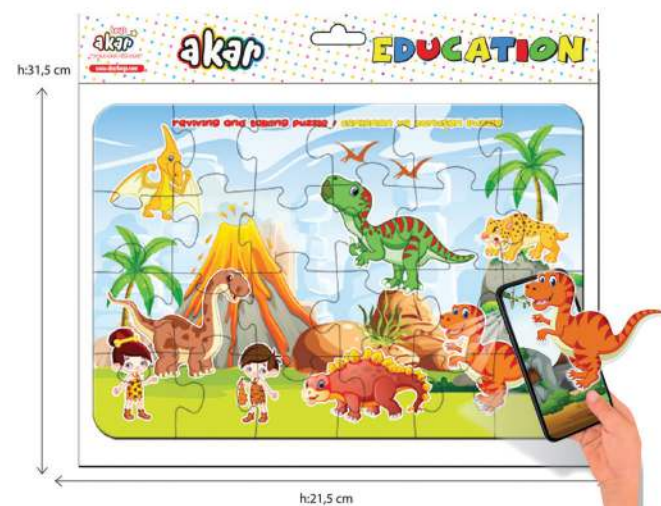

92-195 Smart Puzzle Farm

Transparent Bag : 36 Puzzle
Stand Size : 33 x 15,5 x 27 (L,W,H)
Carton Size : 33,5 x 34 x 55 (L,W,H)
Pcs. / Carton : 4 Stand / 0,063 m³
Barcode : 8681990392195

Augmented Reality

92-201 Smart Puzzle Dinosaur

Transparent Bag : 36 Puzzle
Stand Size : 33 x 15,5 x 27 (L,W,H)
Carton Size : 33,5 x 34 x 55 (L,W,H)
Pcs. / Carton : 4 Stand / 0,063 m³
Barcode : 8681990392201

Augmented Reality

92-218 Smart Puzzle Princess

Transparent Bag : 36 Puzzle
Stand Size : 33 x 15,5 x 27 (L,W,H)
Carton Size : 33,5 x 34 x 55 (L,W,H)
Pcs. / Carton : 4 Stand / 0,063 m³
Barcode : 8681990392218

Augmented Reality

92-225 Smart Puzzle Safari

Transparent Bag : 36 Puzzle
Stand Size : 33 x 15,5 x 27 (L,W,H)
Carton Size : 33,5 x 34 x 55 (L,W,H)
Pcs. / Carton : 4 Stand / 0,063 m³
Barcode : 8681990392225

Augmented Reality