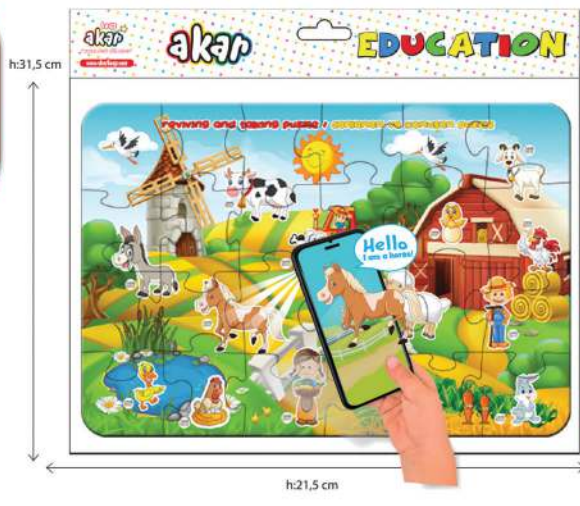

Augmented Reality

Age 3+ Free App Jagu 20 pcs.

05-978 Dinosaur Puzzle
(20 Pcs.)

Pieces : 20
 Packaging Size : 20 x 7 x 19 cm (L,W,H)
 Carton Size : 49,5 x 41 x 62,5 (L,W,H)
 Pcs. / Carton : 36 / 0,13 m³
 Barcode : 8681338005978

Augmented Reality

Age 3+ Free App Jagu 20 pcs.

05-602 City Puzzle
(20 pcs)

Pieces : 20
 Packaging Size : 20 x 7 x 19 cm (L,W,H)
 Carton Size : 49,5 x 41 x 62,5 (L,W,H)
 Pcs. / Carton : 36 / 0,13 m³
 Barcode : 8681338005602

Augmented Reality

Age 3+ Free App Jagu 20 pcs.

92-195 Smart Puzzle Farm

Transparent Bag : 36 Puzzle
 Stand Size : 33 x 15,5 x 27 (L,W,H)
 Carton Size : 33,5 x 34 x 55 (L,W,H)
 Pcs. / Carton : 4 Stand / 0,063 m³
 Barcode : 8681990392195