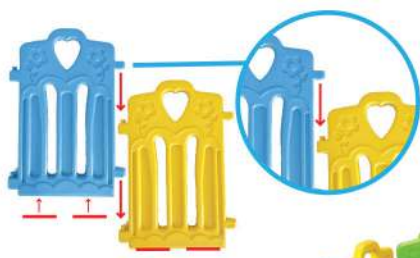

05-879 Lovely Fence
(10 Pcs.)

Packing : Full Disassembled Box
Product Size : 42,5 x 62 (1 fence)
Carton Size : 42,5 x 39 x 62 (L,w,h)
Pcs. / Carton : 1/ 0,10 m³
Barcode : 8681338005879