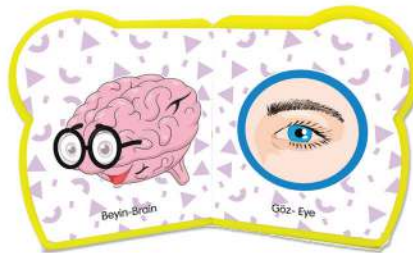

MINI SMART BOOK