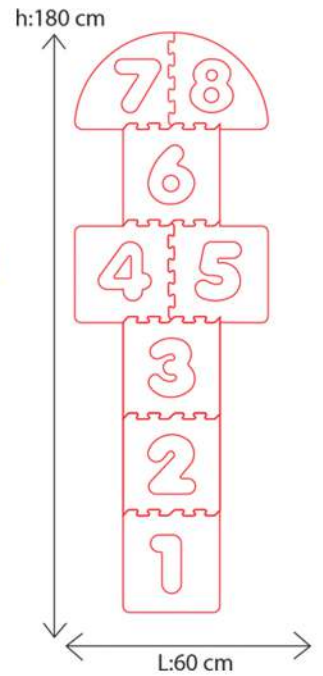

97-344 EVA Wall Protection
75x100 cm 10 mm

Transparent Bag
Pieces : 10
Packaging Size : 10 x 75 x 100 cm (L,W,H)
Pcs. / Bag : 1 / 0,08 m³
Barcode : 8681644497344