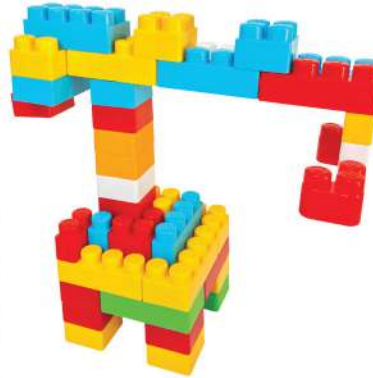

Age
3+

97-696 Happy Blocks (40 Pcs.)

Packaging Size : 24 x 13,5 x 23 cm (L,w,h)
Carton Size : 57 x 48 x 75 cm (L,w,h)
Pcs. / Carton : 24 / 0,21 m³
Barcode : 8681644497696

Age
3+

97-702 Happy Blocks (60 Pcs.)

Packaging Size : 29,5 x 13,5 x 23 cm (L,w,h)
Carton Size : 57 x 55 x 91 cm (L,w,h)
Pcs. / Carton : 24 / 0,29 m³
Barcode : 8681644497702

Age
3+

97-719 Happy Blocks (80 Pcs.)

Packaging Size : 32 x 13,5 x 30,5 cm (L,w,h)
Carton Size : 66 x 57 x 98 cm (L,w,h)
Pcs. / Carton : 12 / 0,35 m³
Barcode : 8681644497719

Age
3+

97-726 Happy Blocks (100 Pcs.)

Packaging Size : 34,5 x 13,5 x 36 cm (L,w,h)
Carton Size : 74 x 42 x 71 cm (L,w,h)
Pcs. / Carton : 12 / 0,22 m³
Barcode : 8681644497726