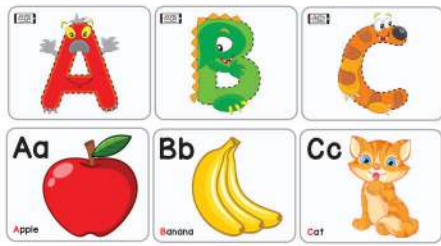

92-584
Pineapple

92-522
Pear

My First Puzzles

Transparent Bag

Packaging Size : 16 x 11,5 cm (L,W,H)
 Carton Size : 18 x 23 x 21 (L,W,H)
 Pcs. / Carton : 40 / 0,009 m³

Free App Jagu

Augmented Reality

95-929 Alphabet Card (eng)