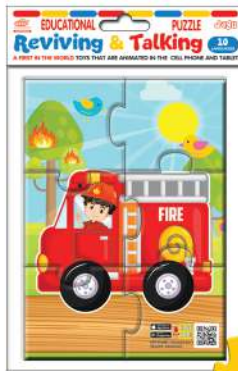

90-409
Fire Truck