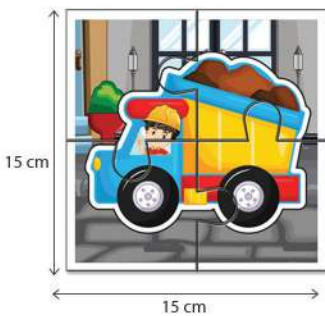

91-846 4x4 Smart Puzzle Farm

Pieces : 4 animals (16 pieces)
Packaging Size : 12 x 5,5 x 12 cm (L,W,H)
Carton Size : 46 x 39 x 34 (L,W,H)
Pcs. / Carton : 48 / 0,061 m³
Barcode : 8681990391846

Augmented Reality

91-853 4x4 Smart Puzzle Safari

Pieces : 4 animals (16 pieces)
Packaging Size : 12 x 5,5 x 12 cm (L,W,H)
Carton Size : 46 x 39 x 34 (L,W,H)
Pcs. / Carton : 48 / 0,061 m³
Barcode : 8681990391853

Augmented Reality

91-860 4x4 Smart Puzzle Vehicles

Pieces : 4 vehicles (16 pieces)
Packaging Size : 12 x 5,5 x 12 cm (L,W,H)
Carton Size : 46 x 39 x 34 (L,W,H)
Pcs. / Carton : 48 / 0,061 m³
Barcode : 8681990391860

Augmented Reality

91-877 4x4 Smart Puzzle Fruits

Pieces : 4 fruits (16 pieces)
Packaging Size : 12 x 5,5 x 12 cm (L,W,H)
Carton Size : 46 x 39 x 34 (L,W,H)
Pcs. / Carton : 48 / 0,061 m³
Barcode : 8681990391877

Augmented Reality