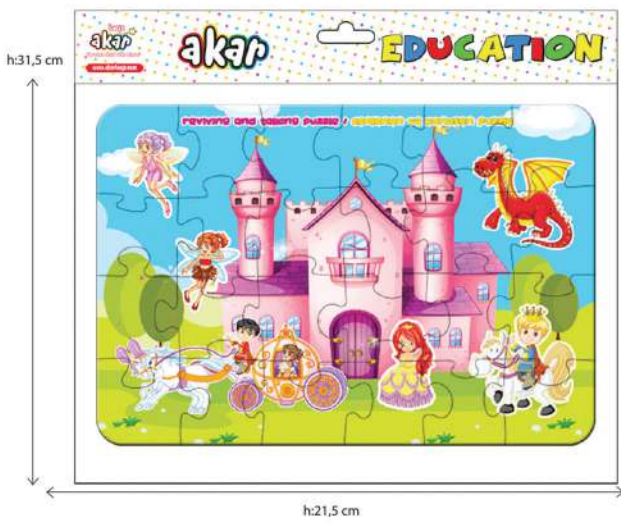

Augmented Reality

Age 3+ Free App Jagu 20 pcs.

92-195 Smart Puzzle Farm

Transparent Bag : 36 Puzzle
 Stand Size : 33 x 15,5 x 27 (L,W,H)
 Carton Size : 33,5 x 34 x 55 (L,W,H)
 Pcs. / Carton : 4 Stand / 0,063 m³
 Barcode : 8681990392195

Augmented Reality

92-201 Smart Puzzle Dinosaur

Transparent Bag : 36 Puzzle
 Stand Size : 33 x 15,5 x 27 (L,W,H)
 Carton Size : 33,5 x 34 x 55 (L,W,H)
 Pcs. / Carton : 4 Stand / 0,063 m³
 Barcode : 8681990392201

Augmented Reality

92-218 Smart Puzzle Princess

Transparent Bag : 36 Puzzle
 Stand Size : 33 x 15,5 x 27 (L,W,H)
 Carton Size : 33,5 x 34 x 55 (L,W,H)
 Pcs. / Carton : 4 Stand / 0,063 m³
 Barcode : 8681990392218