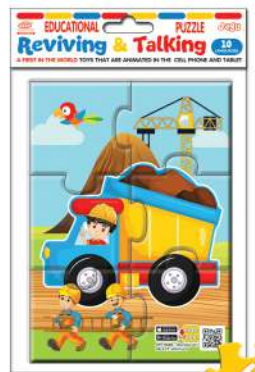

92-362
Truck

My First Puzzles

Transparent Bag

Packaging Size : 16 x 11,5 cm (L,W,H)
Carton Size : 18 x 23 x 21 (L,W,H)
Pcs. / Carton : 40 / 0,009 m³

Free App Jagu

Augmented Reality