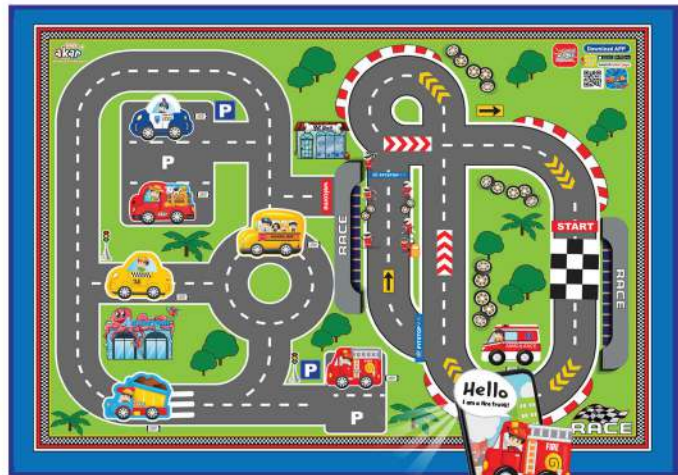

91-655 Play Carpet Dinosaur
(100 x 75 cm)

Transparent Bag
Carpet Size : 100 x 75 cm
Carton Size : 55 x 44 x 76,5 (L,W,H)
Pcs. / Carton : 25 / 0,19 m³
Barcode : 8681990391655

91-648 Play Carpet Race
(100 x 75 cm)

Transparent Bag
Carpet Size : 100 x 75 cm
Carton Size : 55 x 44 x 76,5 (L,W,H)
Pcs. / Carton : 25 / 0,19 m³
Barcode : 8681990391648

Augmented Reality

Augmented Reality

size: 100 x 75 cm
(Tolerance +/- %5)

size: 100 x 75 cm
(Tolerance +/- %5)