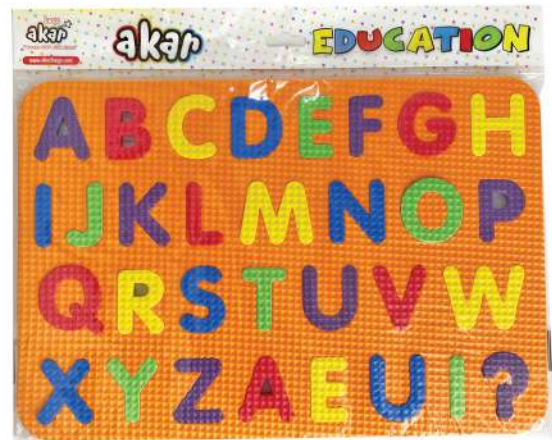

90-238 Magnetic Eva Alphabet

Transparent Bag : 31
Pieces : 31
Packaging Size : 31,5 x 0,7 x 21,5 cm (L.W.H)
Carton Size : 34 x 27 x 23 (L.W.H)
Pcs. / Carton : 36 / 0,02 m³
Barcode : 8681900390238