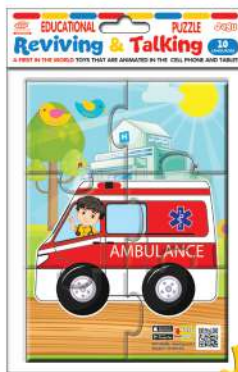

92-423
Ambulance