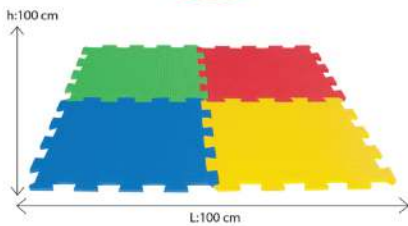

91-013 Tatami 100x100 cm
(26 mm)

Transparent Bag
Pieces : 1
Packaging Size : 100 x 100 cm
Pcs. / Bag : 1 / 0,026 m³
Barcode : 8681990391013