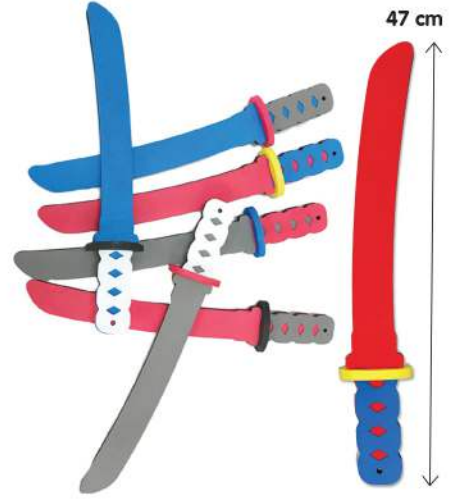

91-426 Katana Sword

Box
Pieces : 48
Carton Size : 52 x 42 x 50 (L,W,H)
Pcs. / Carton : 48 / 0,10 m³
Barcode : 8681990391426