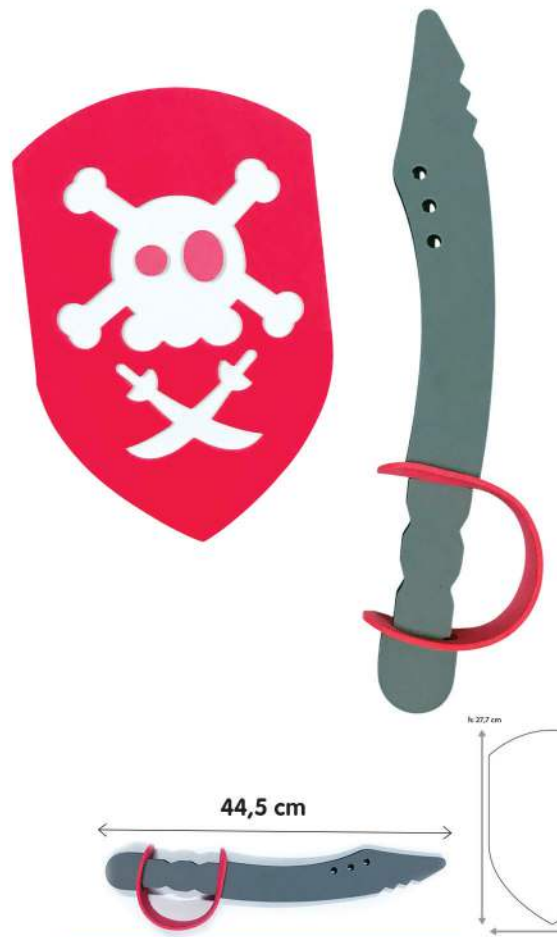

90-672 Pirates Sword & Shield Set

Transparent Bag	
Carton Size	: 49,5 x 44,5 x 29,5 (L,W,H)
Pcs. / Carton	: 24 / 0,07 m³
Barcode	: 8681990390672
Shield Size	: 27,7 x 18 cm

Soft Material