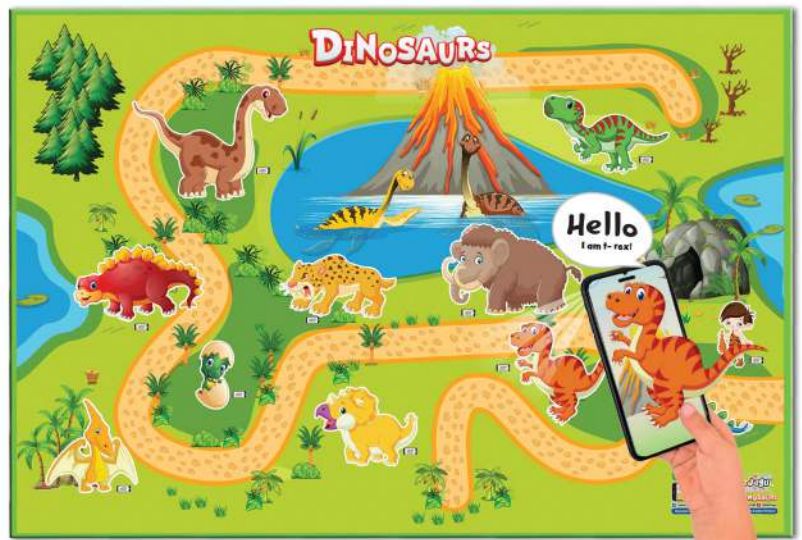

Age 0+  Free App Jagu    

size:
150 x 100 cm
(Tolerance +/- %5)

Augmented Reality

94-748 Play Carpet Sea Animals
(150 x 100 cm)

Transparent Bag : 150 x 100 cm
 Carpet Size : 52 x 41 x 105 (L,W,H)
 Carton Size : 20 / 0,23 m³
 Barcode : 8681990394748

Age 0+  Free App Jagu    

size:
150 x 100 cm
(Tolerance +/- %5)

Augmented Reality

91-334 Play Carpet Solar System
(150 x 100 cm)

Transparent Bag : 150 x 100 cm
 Carpet Size : 52 x 41 x 105 (L,W,H)
 Carton Size : 20 / 0,23 m³
 Barcode : 8681990391334

Age **0+** **Free App Jagu**

size:
150 x 100 cm
 (Tolerance +/- %5)

Augmented Reality

Jagu Play Carpet

91-327 Play Carpet Dinosaur
(150 x 100 cm)

Transparent Bag : 150 x 100 cm
 Carpet Size : 52 x 41 x 105 (L,W,H)
 Carton Size : 20 / 0,23 m³
 Barcode : 8681990391327