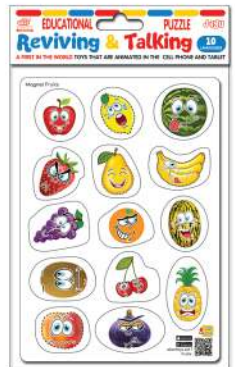

Each Puzzle : 13 x 8 cm approx
 Her Puzzle : 13 x 8 cm yaklaşık

90-382 Mini Magnet Fruits (14 pcs.)

Transparent Bag : 14
 Pieces : 14
 Packaging Size : 16 x 22 x 0,3 cm (L,W,H)
 Carton Size : 34 x 27 x 23 (L,W,H)
 Pcs. / Carton : 72 / 0,021 m³
 Barcode : 8681990390382