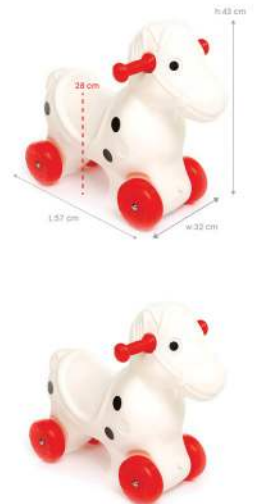

Age
2+

91-976 Wheeled Digidik Horse

Packing : Full Disassembled Box
 Product Size : 57 x 32 x 43 (L,w,h)
 Carton Size : 56 x 23 x 46,5 (L,w,h)
 Pcs. / Carton : 1/ 0,06 m³
 Barcode : 8681990391976

Age
2+

91-983 Wheeled Digidik Horse

Packing : Transparent Bag Pvc
 Product Size : 57 x 32 x 43 (L,w,h)
 Carton Size : 57 x 33 x 43 (L,w,h)
 Pcs. / Carton : 1/ 0,09 m³
 Barcode : 8681990391983

Age
2+

90-870 Wheeled Digidik Horse

Packing : Transparent Bag PP.
 Product Size : 57 x 32 x 43 (L,w,h)
 Carton Size : 59 x 33 x 43 (L,w,h)
 Pcs. / Carton : 1/ 0,09 m³
 Barcode : 8681990390870