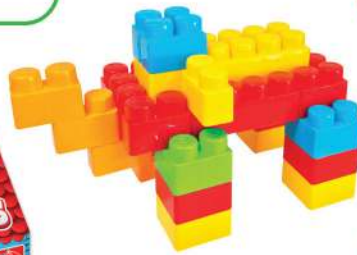

97-702 Happy Blocks (60 Pcs.)

Packaging Size : 29,5 x 13,5 x 23 cm (L,w,h)
Carton Size : 57 x 55 x 91 cm (L,w,h)
Pcs. / Carton : 24 / 0,29 m³
Barcode : 8681644497702