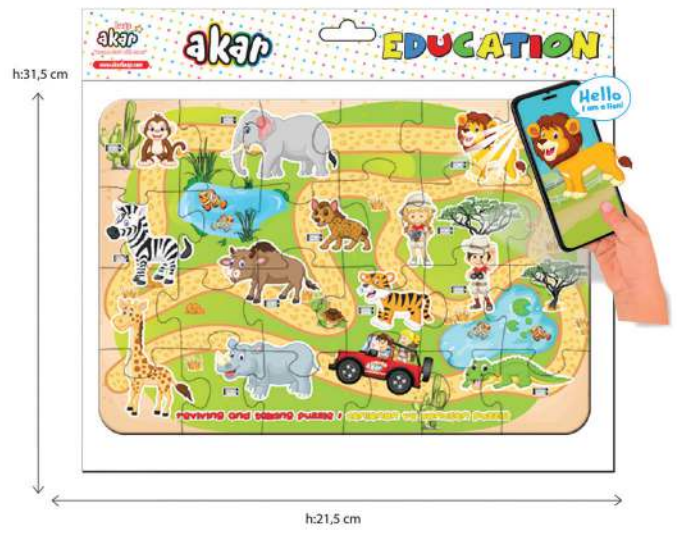

92-195 Smart Puzzle Farm

Transparent Bag : 36 Puzzle
Stand Size : 33 x 15,5 x 27 (L,W,H)
Carton Size : 33,5 x 34 x 55 (L,W,H)
Pcs. / Carton : 4 Stand / 0,063 m³
Barcode : 8681990392195

Augmented Reality

92-201 Smart Puzzle Dinosaur

Transparent Bag : 36 Puzzle
Stand Size : 33 x 15,5 x 27 (L,W,H)
Carton Size : 33,5 x 34 x 55 (L,W,H)
Pcs. / Carton : 4 Stand / 0,063 m³
Barcode : 8681990392201

Augmented Reality

92-218 Smart Puzzle Princess

Transparent Bag : 36 Puzzle
Stand Size : 33 x 15,5 x 27 (L,W,H)
Carton Size : 33,5 x 34 x 55 (L,W,H)
Pcs. / Carton : 4 Stand / 0,063 m³
Barcode : 8681990392218

Augmented Reality

92-225 Smart Puzzle Safari

Transparent Bag : 36 Puzzle
Stand Size : 33 x 15,5 x 27 (L,W,H)
Carton Size : 33,5 x 34 x 55 (L,W,H)
Pcs. / Carton : 4 Stand / 0,063 m³
Barcode : 8681990392225

Augmented Reality