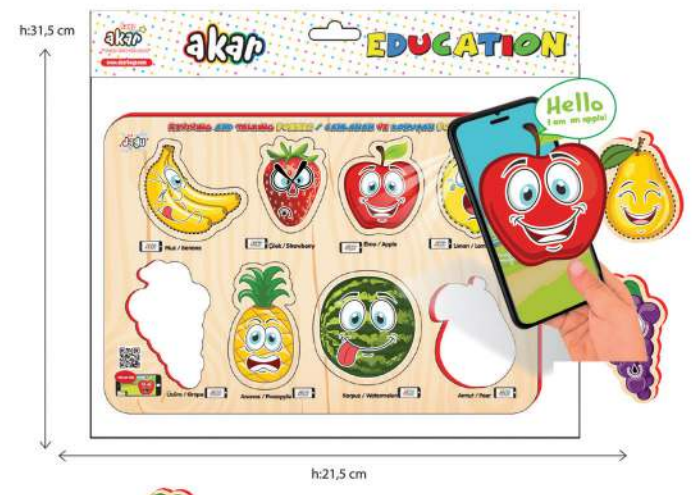

92-157 Shape Sorter Puzzle Farm

Transparent Bag
Pieces : 8
Stand Pieces : 24 Puzzle
Stand Size : 33 x 15,5 x 27 (L,W,H)
Carton Size : 33,5 x 34 x 55 (L,W,H)
Pcs. / Carton : 4 Stand / 0,063 m³
Barcode : 8681990392157

Augmented Reality

92-171 Shape Sorter Puzzle Safari

Transparent Bag
Pieces : 8
Stand Pieces : 24 Puzzle
Stand Size : 33 x 15,5 x 27 (L,W,H)
Carton Size : 33,5 x 34 x 55 (L,W,H)
Pcs. / Carton : 4 Stand / 0,063 m³
Barcode : 8681990392171

Augmented Reality

92-164 Shape Sorter Puzzle Jobs

Transparent Bag
Pieces : 8
Stand Pieces : 24 Puzzle
Stand Size : 33 x 15,5 x 27 (L,W,H)
Carton Size : 33,5 x 34 x 55 (L,W,H)
Pcs. / Carton : 4 Stand / 0,063 m³
Barcode : 8681990392164

Augmented Reality

92-188 Shape Sorter Puzzle Fruits

Transparent Bag
Pieces : 8
Stand Pieces : 24 Puzzle
Stand Size : 33 x 15,5 x 27 (L,W,H)
Carton Size : 33,5 x 34 x 55 (L,W,H)
Pcs. / Carton : 4 Stand / 0,063 m³
Barcode : 8681990392188

Augmented Reality